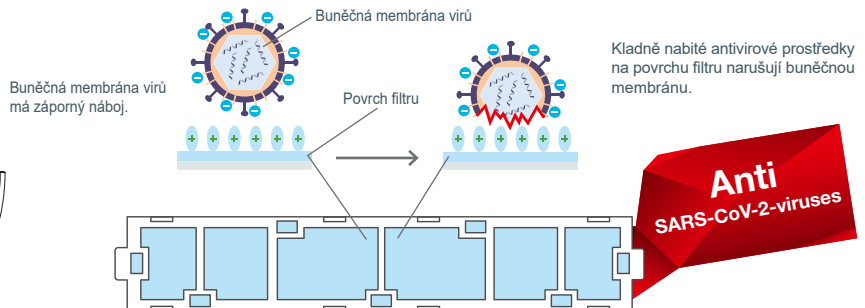

MSZ-AY25 / 35 / 42 / 50VGK

CS MTRADE
Autorizovaný dealer společnosti
Mitsubishi Electric Europe B.V. - LES pro ČR a SR

Kontakt:
CS-MTRADE, s.r.o.
Průmyslová 526, 530 03 Pardubice
tel: +420 466 750 311, info@csmtrade.cz, www.csmtrade.cz

Společně měníme svět