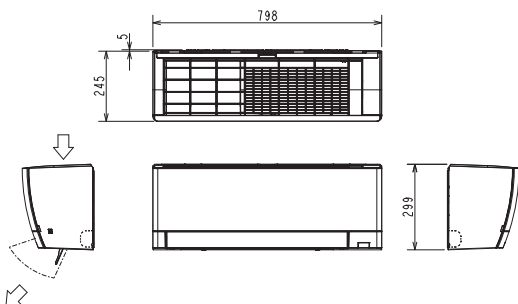

MSZ-AY25 / 35 / 42 / 50VGK

CS MTRADE
Autorizovaný dealer společnosti
Mitsubishi Electric Europe B.V. - LES pro ČR a SR

Kontakt:
CS-MTRADE, s.r.o.
Průmyslová 526, 530 03 Pardubice
tel: +420 466 750 311, info@csmtrade.cz, www.csmtrade.cz

Společně měníme svět