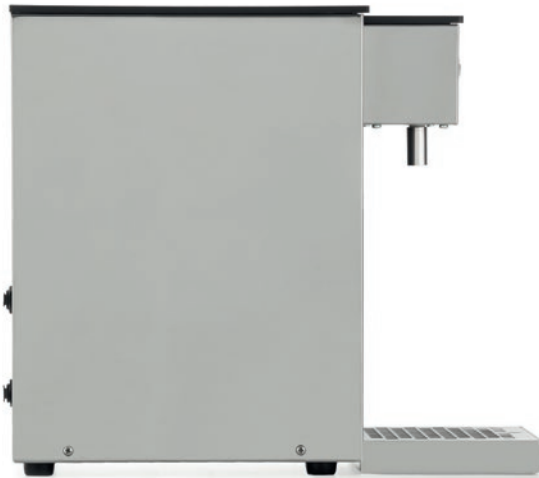

SODA EXCLUSIVE GREEN LINE

CZECH UP YOUR BEER
COOLING AND DISPENSING SYSTEMS