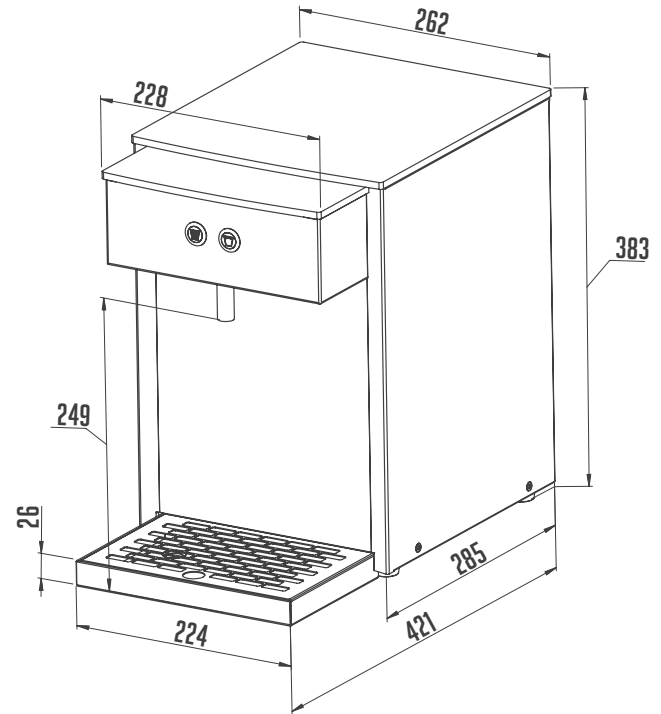

SODA EXCLUSIVE GREEN LINE

CZECH UP YOUR BEER
COOLING AND DISPENSING SYSTEMS